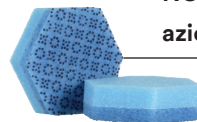

NOVITÀ! Accoppiato spugna a moderata azione abrasiva Scotch-Brite™ 3001HEX

Ideale per piani di lavoro, utensili, attrezzature, battiscopa e rubinetti. Spietata con lo sporco – delicata sulle superfici.