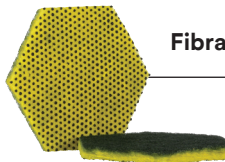

Due fibre in una!

I punti abrasivi a moderata azione abrasiva consentono di penetrare ed eliminare in modo più rapido i residui di cibo e di cottura con un tocco più delicato.

L'esclusiva forma esagonale consente una presa più confortevole e gli angoli in più aiutano a pulire anche le aree più difficili da raggiungere.

Per completare l'opera, il lato opposto rimuove anche le più piccole particelle di cibo.

Per lo sporco ostinato, da oggi la soluzione si chiama "POWER DOT":

NOVITÀ! Fibra a moderata azione abrasiva Scotch-Brite™ 2000HEX

Aiuta a proteggere le superfici più delicate quali piani cottura, rubinetti, e lavandini.

NOVITÀ! Accoppiato spugna a moderata azione abrasiva Scotch-Brite™ 3001HEX

Ideale per piani di lavoro, utensili, attrezzature, battiscopa e rubinetti. Spietata con lo sporco – delicata sulle superfici.

Fibra a doppia funzione Scotch-Brite™ 96HEX

L'originale! Ideale per pulire pentolame molto incrostato, casseruole e altre superfici in alluminio.

Accoppiato spugna Scotch-Brite™ 96HEX-FL

Accoppiato spugna 3 in 1, è dotato di un di una spugna sintetica che trattiene acqua e detergente aiutando a combattere lo sporco ostinato in cucina.